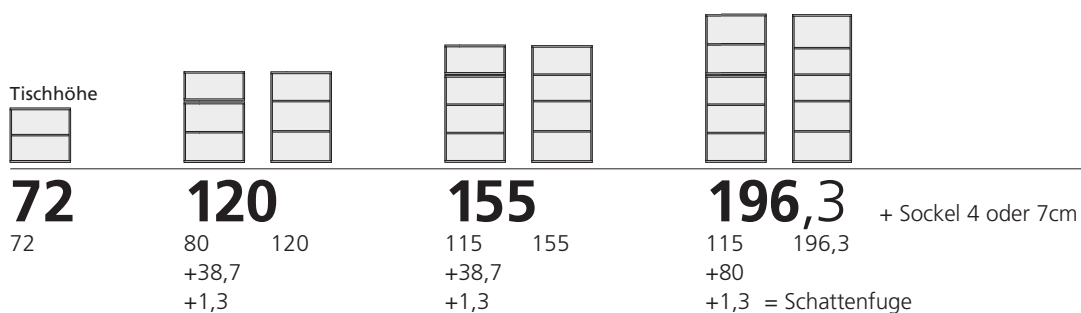

# CombiForm

Das Baukasten-Prinzip (cm)

### ■ Maße in cm (H ohne Sockel)

**Schiebetür** /2.3 OH  
B 80.100.120.160 / H 72.80.100.115.120

**Querrollo** /1.2.3.4 OH  
B 80.100.120.160 / H 38,7.72.80.100.115.120.155

**Flügeltür** /2.3.4.5 OH  
B 50.60.80.100.120 / H 80.115.100.120.155.196,3