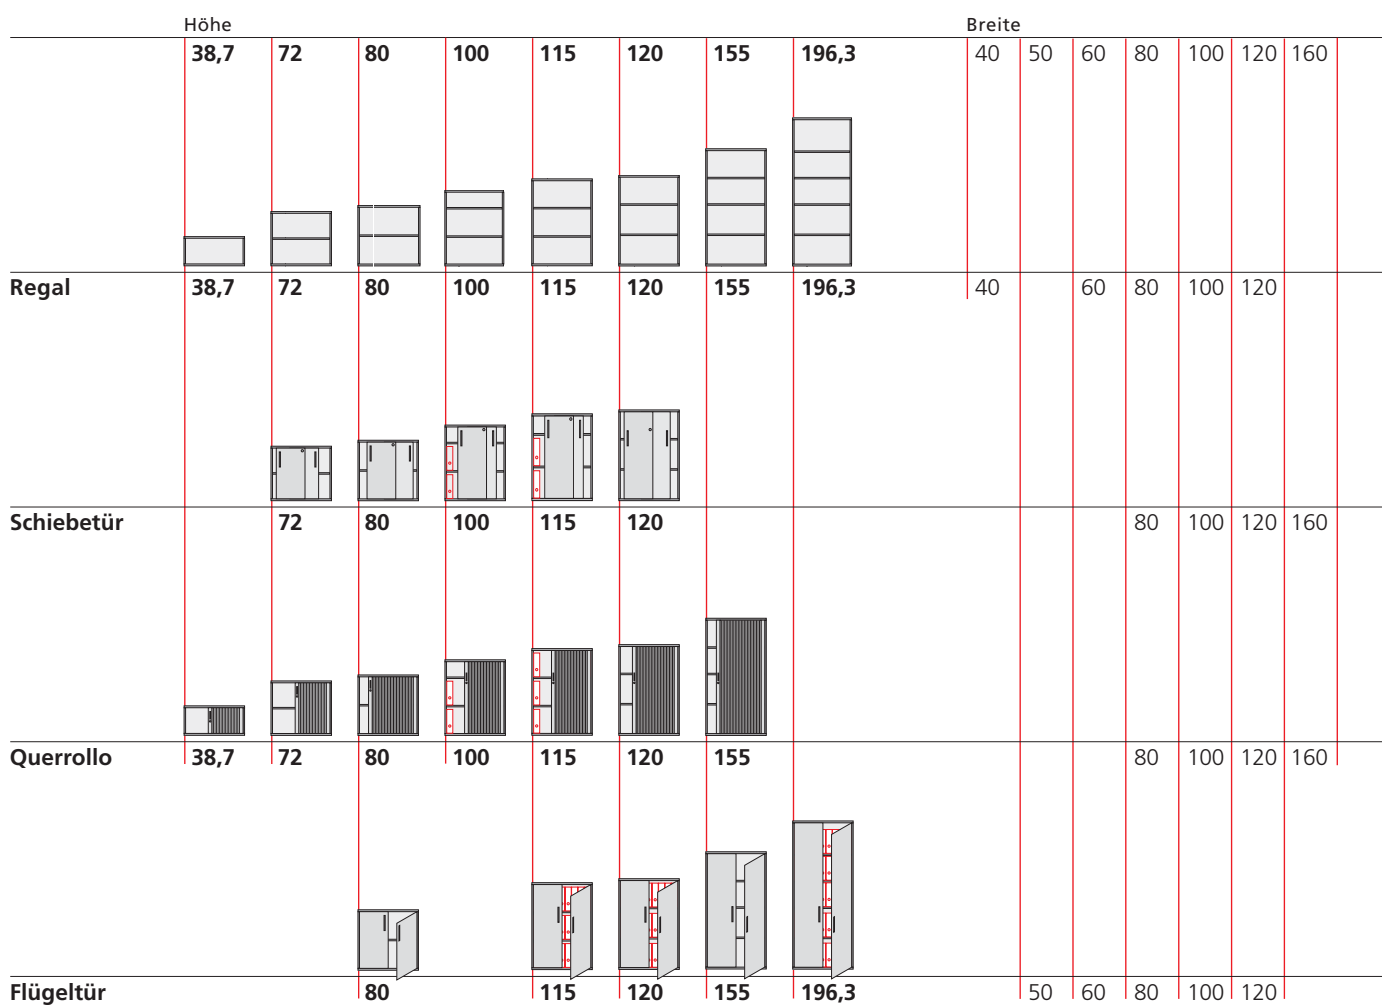

# CombiForm

Das Baukasten-Prinzip (cm)

### ■ Maße in cm (H ohne Sockel)

**Schiebetür** /2.3 OH  
B 80.100.120.160 / H 72.80.100.115.120

**Querrollo** /1.2.3.4 OH  
B 80.100.120.160 / H 38,7.72.80.100.115.120.155

**Flügeltür** /2.3.4.5 OH  
B 50.60.80.100.120 / H 80.115.100.120.155.196,3

**Querrollos** nach rechts öffnend  
B120 doppelte Rückwand

**Sockel** 40/70mm Stahlblech geschweißt  
Höhe von innen verstellbar  
**Option** VR-Gestell H14,5cm

mit **Option** VR-Gestell  
'Sideboard'-Charakter  
4 Füße Ø50mm (B160 6 Füße)