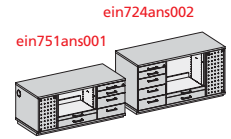

CombiForm Technik-Schrank

PC-Fach b26 x h45(60) x t53 Front+Rückseite Lochblechtür (Sicherheitsschloss), Kabeldurchlass 2x Seite/1x Boden
Drucker-Fach b56 x H25(40) x t44 Teleskop-Ausziehboden, Kabeldurchlass 1x Seite/1x Boden

7... = Über-Auszug / 4... = Teil-Auszug (ca. 80%)

Korpus B
133

1 Modell
0208001

2 ein 1.2 + 1.2.3.3
751 451

1.2 + 1.2.6
755 455

3 PC-Fach
ans001 002
links rechts

2 ein 1.2 + 1.2.3.3.3
724 424

1.2 + 1.2.3.6
726 426

103