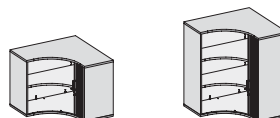

Eck-Schrank zerlegbar

1 Modell **0202031**
Sockel 4 / 7cm mit Nagel-Gleiter nur Korpus

2 Sockel
soc004 / _007
soc003
soc999

3 B **kbr1000**
4 H 80 **kho_800** 120 **1200**
5
typ001
typ001
typ011

Zusatz-Ausstattung
Aufsatz
Oberboden Echtholz **fob_***
A B

Stellwand

*) Farb-Nr.

Platte Dekor .....
011 Ahorn *Kante auch*
112 Birne *Multiplex Dekor*
022 silbergrau **029** M3
010 silber Dekor **030** M9
033 naturweiß
044 Buche
115 Nussbaum *nur Oberboden*
013 metallschwarz

Option Oberboden Echtholz-Furnier A .....
037 Buche natur **.050** Birne **.036** Kirsche
016 Eiche hell **.019** rustikal **.021** Wenge
062 Ahorn natur **.046** hell **.051** dunkel
039 Esche silbergrau **.024** anthrazit **.020** schwarz
032 Nussbaum
B .....
026 Kirsche
054 Birne

Sockel/Griff .....
001 aluminiumfarbig
003 graphit
005 schwarz
007 schwarzgrau
022 silbergrau
033 naturweiß
002 aluminiumstruktur
004 saphirblau

Rollo/Griffleiste
022 silbergrau
041 Dekor Alu
003 graphit