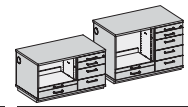

1 Modell
0208002

2 ein 1.2 + 1.2.3.3
751 451

1.2 + 1.2.6
755 455

3 Drucker-Fach
ans001 002
links rechts

2 ein 1.2 + 1.2.3.3.3
724 424

1.2 + 1.2.3.6
726 426

4 Sockel
soc004 007 fso *
4... 7cm Farbe

5 Griff
gri
230 / 260 / 310 / 340 / 350 / 380

6 Farbe
fob * Oberboden   **fub *** Unterboden   **fsw *** Seitenwand   **frw *** Rückwand   **ffr *** Front   **flb *** Lochblech-Tür   **fkB *** Kabelausslass Ø8

Zusatz-Ausstattung

Farbe Kante Ober-/Unterboden *anders als Platte*
fka * pro Boden max. pro Schrank

Oberboden Echtholz A ..... B .....
fob * B103 133 B103 133

Griff lackiert
fgr *

*) Farb-Nr.

Korpus Dekor	Option Oberboden Echtholz-Furnier A	B	Sockel / Lochblech / Griff / Kabelausslass^{A)} .....
011 Ahorn Kante Oberboden	037 Buche natur .050 Birne .036 Kirsche	026 Kirsche	001^{A)} aluminiumfarbig
112 Birne Multiplex Dekor	016 Eiche hell .019 rustikal .021 Wenge	054 Birne	003^{A)} graphit
022 silbergrau 029 M3	062 Ahorn natur .046 hell .051 dunkel		005^{A)} schwarz
010 silber Dekor 030 M9	039 Esche silbergrau .024 anthrazit .020 schwarz		007 schwarzgrau
033 naturweiß	032 Nussbaum		022^{A)} silbergrau
044 Buche			033^{A)} naturweiß
115 Nussbaum nur Oberboden			002 aluminiumstruktur
013 metallschwarz			004 saphirblau